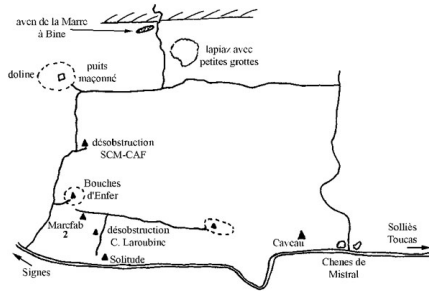

Nom : **Marc-Fab n°2**
Commune : **Signes**
Massif : **Siou Blanc**
Secteur : **La Solitude**
Lieu-dit :
Géologie :
Hydrologie :
Inventeurs : C. Laroubine
CO² : non
Cavité brochée : non
Zone natura 2000 : oui
Courant d'air : non
Explorateurs : C. Laroubine
Bibliographie :

Profondeur : -17m
Developpement : 0m
Topographe :
Carte IGN : 1/25000 - Le Castellet n° 3345 Ouest
Coordonnées UTM/WGS84 :
Zone=31T X=0738305 Y=04789856 Z=655
Coordonnées LambertIII :
X=892.200 Y=3109.048 Z=655
Date d'exploration :
Documents d'origine : C.L
Dernière modification : 21/03/2018
Additif : G.2013

Situation/accès :

Description cavité :

Cet aven longtemps classé dans les mal-connus faute de coordonnées a été retrouvé et pointé en août 2013 par Biel Genty.

Aven marqué "M-FAB 2" diamètre 0.40 x 1,00 m et sondé à -17 m.