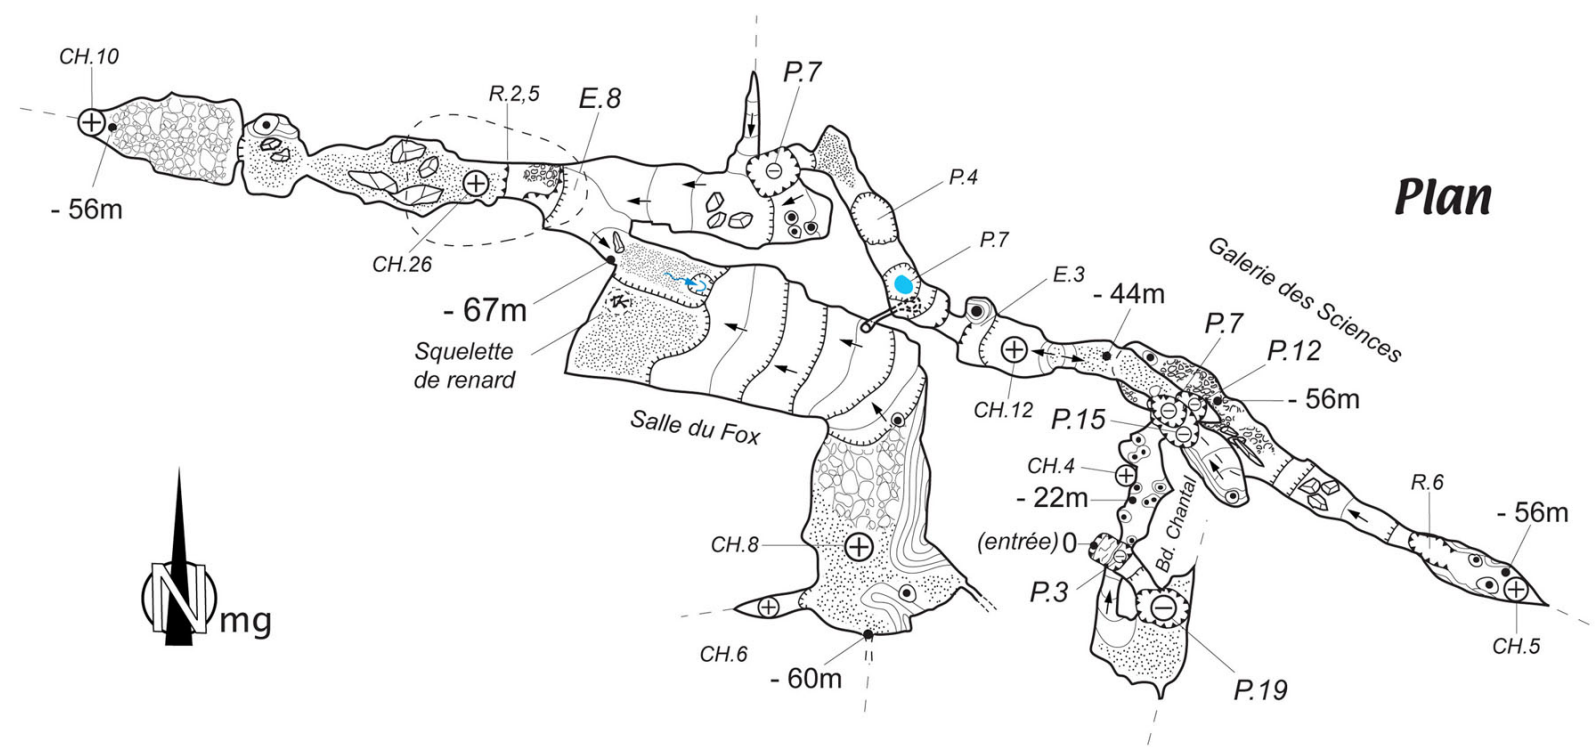

Nom : **Aven Avatar**
Commune : **Signes**
Massif : **Circuit du Castellet**
Secteur : **Aven-grotte du Vieux Mounö**
Lieu-dit : **Le Clos Marin**
Géologie :
Hydrologie :
Inventeurs : Laty Denis / LGG
CO² : oui
Cavité brochée : non
Zone natura 2000 : non
Courant d'air : non
Explorateurs : LGG
Bibliographie :

Profondeur : -67m
Developpement : 183m
Topographe : Lucot Jean-Pierre 21/03/10
Carte IGN : 1/25000 - Le Castellet n° 3345 OT
Coordonnées UTM/WGS84 :
Zone=31T X=0726533 Y=04794521 Z=463
Coordonnées LambertIII :
X=880.393 Y=3113.612 Z=463
Date d'exploration :
Documents d'origine : LGG
Dernière modification : 13/11/2018
Additif : G.2010

Situation/accès :

Croquis
non
disponible

Description cavité :

Aven Avatar

(Signes - 83)

Coordonnées	Lambert III	UTM.WGS84/31T
X:	0880.393	0726533 E
Y:	3113.612	4794521 N
Z :	463m	463m
Dév: 183m Extension: 103m Profondeur: -67m		

Relevés du 21/03/10 (degré.4) - L.G.G / Lucot Jean-Pierre

Aven Avatar

(Signes - 83)

Coordonnées	Lambert III	UTM.WGS84/31T
X:	0880.393	0726533 E
Y:	3113.612	4794521 N
Z:	463m	463m
Dév: 183m Extension: 103m Profondeur: -67m		