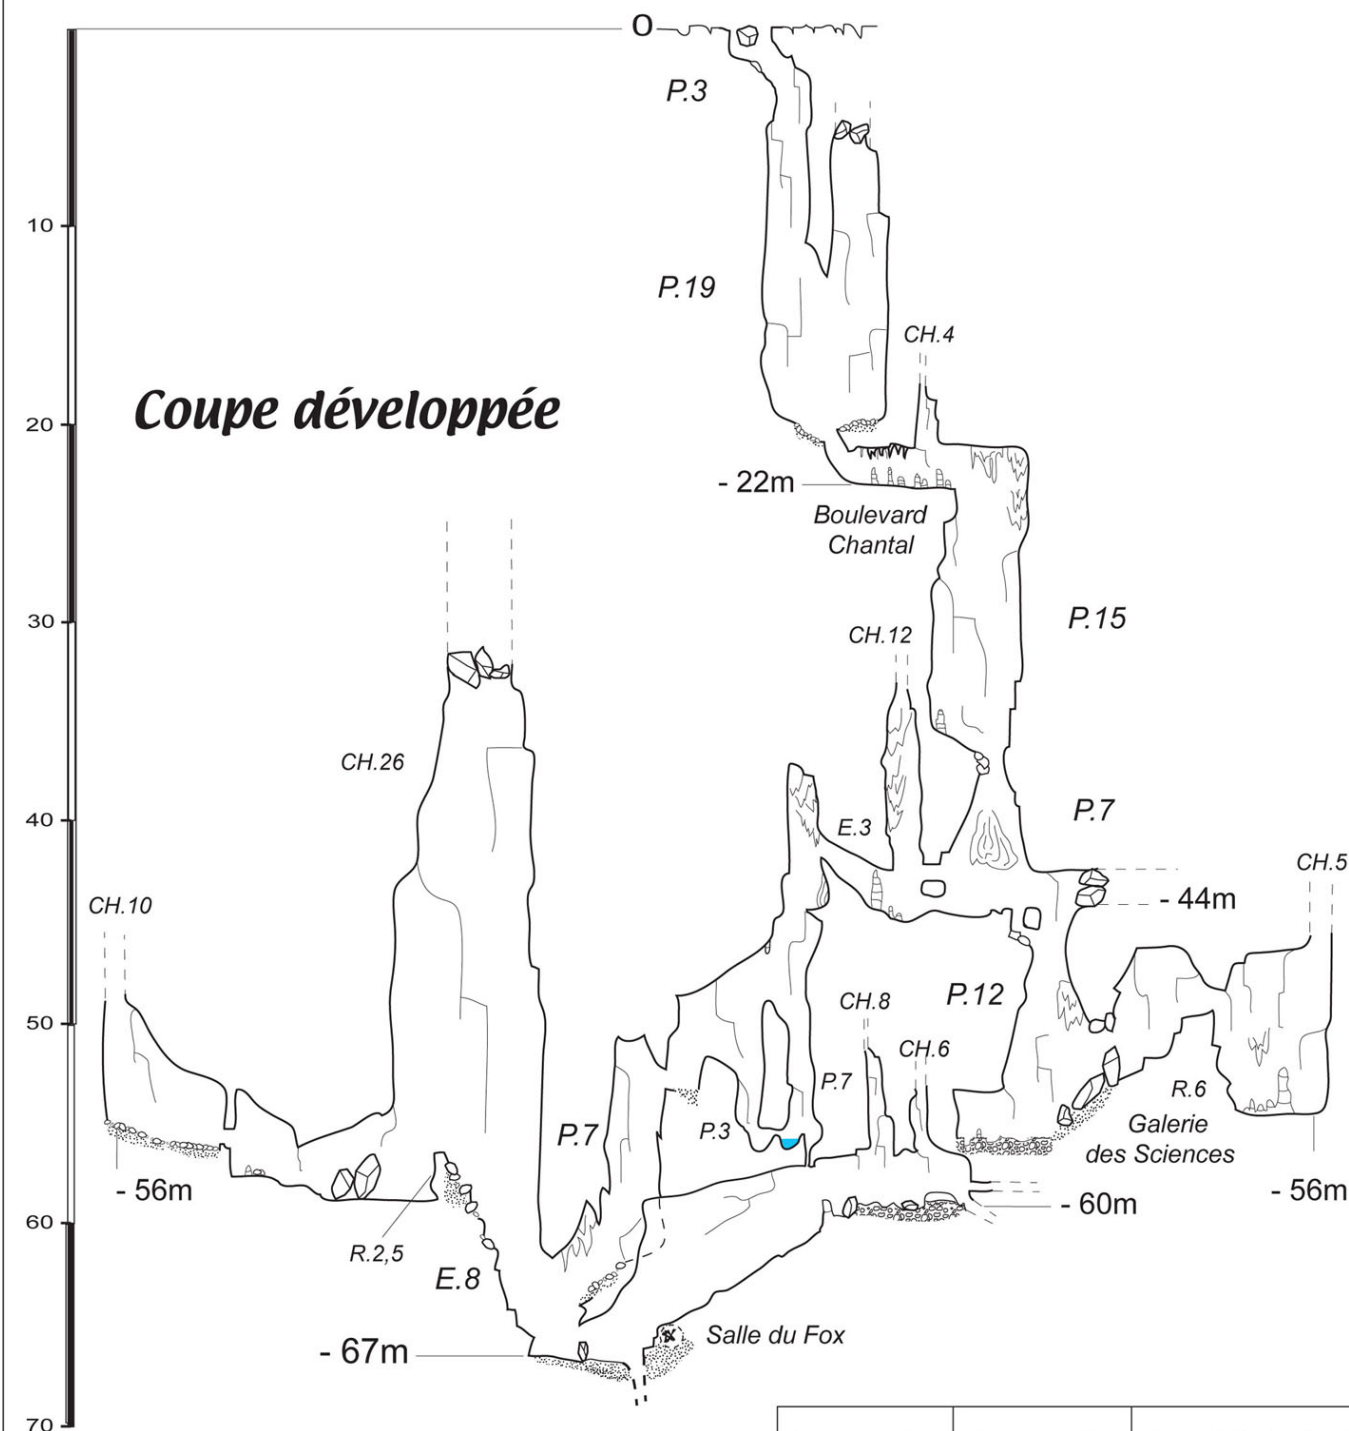

Nom : **Aven Avatar**
Commune : **Signes**
Massif : **Circuit du Castellet**
Secteur : **Aven-grotte du Vieux Mounö**
Lieu-dit : **Le Clos Marin**
Géologie :
Hydrologie :
Inventeurs : Laty Denis / LGG
CO² : oui
Cavité brochée : non
Zone natura 2000 : non
Courant d'air : non
Explorateurs : LGG
Bibliographie :

Profondeur : -67m
Developpement : 183m
Topographe : Lucot Jean-Pierre 21/03/10
Carte IGN : 1/25000 - Le Castellet n° 3345 OT
Coordonnées UTM/WGS84 :
Zone=31T X=0726533 Y=04794521 Z=463
Coordonnées LambertIII :
X=880.393 Y=3113.612 Z=463
Date d'exploration :
Documents d'origine : LGG
Dernière modification : 13/11/2018
Additif : G.2010

Situation/accès :

Croquis
non
disponible

Description cavité :

Aven Avatar

(Signes - 83)

Coordonnées	Lambert III	UTM.WGS84/31T
X:	0880.393	0726533 E
Y:	3113.612	4794521 N
Z :	463m	463m
Dév: 183m Extension: 103m Profondeur: -67m		

Relevés du 21/03/10 (degré.4) - L.G.G / Lucot Jean-Pierre

Aven Avatar

(Signes - 83)

Coordonnées	Lambert III	UTM.WGS84/31T
X:	0880.393	0726533 E
Y:	3113.612	4794521 N
Z:	463m	463m
Dév: 183m Extension: 103m Profondeur: -67m		