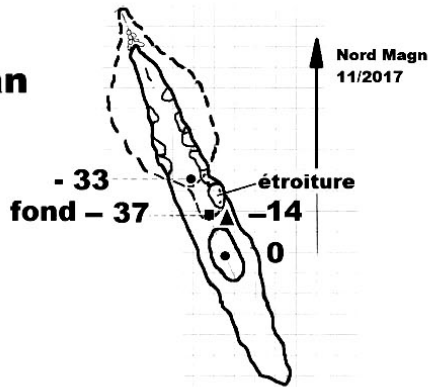

## Situation/accès :

**Croquis  
non  
disponible**

De la barrière de l'"Aven du Palan", faire 700m sur la piste (soit 50m avant le GR99).

Prendre une sente de chasseur à gauche (rubalise, cairn) direction Nord.

## Description cavité :

Entrée de 1,30m X 0,60m au ras du sol donnant accès à un puits de 14m joliment concrétionné.

Arrivée sur un palier à -14m.

Passer une étroiture qui donne accès à un puits de 18m.

Un puits de 4m très étroit et sans suite annonce la fin de l'aven.

## AVEN WALTER

SIGNES ( 83 )

31 T 737 477  
4 791 212  
608 m

Coupe

Plan

Croquis d'explo du 24/11/2017

Freminet Robert.SCS  
Liguori Christian.LGG

Boussole - Laser