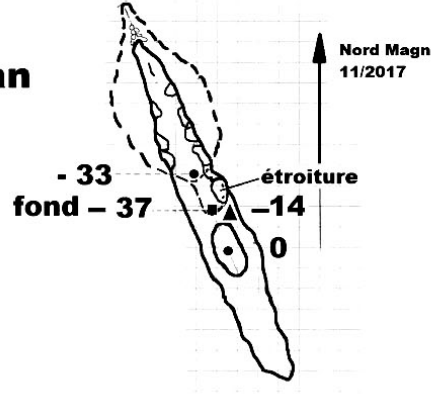

Situation/accès :

**Croquis
non
disponible**

De la barrière de l'"Aven du Palan", faire 700m sur la piste (soit 50m avant le GR99).

Prendre une sente de chasseur à gauche (rubalise, cairn) direction Nord.

Entrée de 1,30m X 0,60m au ras du sol donnant accès à un puits de 14m joliment concrétionné.

Arrivée sur un palier à -14m.

Passer une étroiture qui donne accès à un puits de 18m.

Un puits de 4m très étroit et sans suite annonce la fin de l'aven.

Celui-là n'a pas eu la même chance...

AVEN WALTER

SIGNES (83)

31 T 737 477
4 791 212
608 m

Coupe

Plan

Croquis d'explo du 24/11/2017

Freminet Robert.SCS
Liguori Christian.LGG
Boussole - Laser