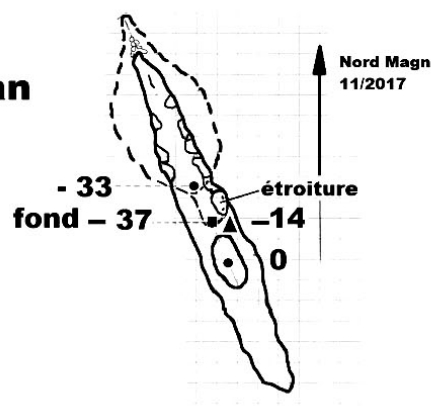

Situation/accès :

**Croquis
non
disponible**

De la barrière de l'"Aven du Palan", faire 700m sur la piste (soit 50m avant le GR99).

Prendre une sente de chasseur à gauche (rubalise, cairn) direction Nord.

Entrée de 1,30m X 0,60m au ras du sol donnant accès à un puits de 14m joliment concrétionné.

Arrivée sur un palier à -14m.

Passer une étroiture qui donne accès à un puits de 18m.

Un puits de 4m très étroit et sans suite annonce la fin de l'aven.

Celui-là n'a pas eu la même chance...

AVEN WALTER

SIGNES (83)

31 T 737 477
4 791 212
608 m

Coupe

Plan

Croquis d'explo du 24/11/2017

Freminet Robert.SCS
Liguori Christian.LGG
Boussole - Laser