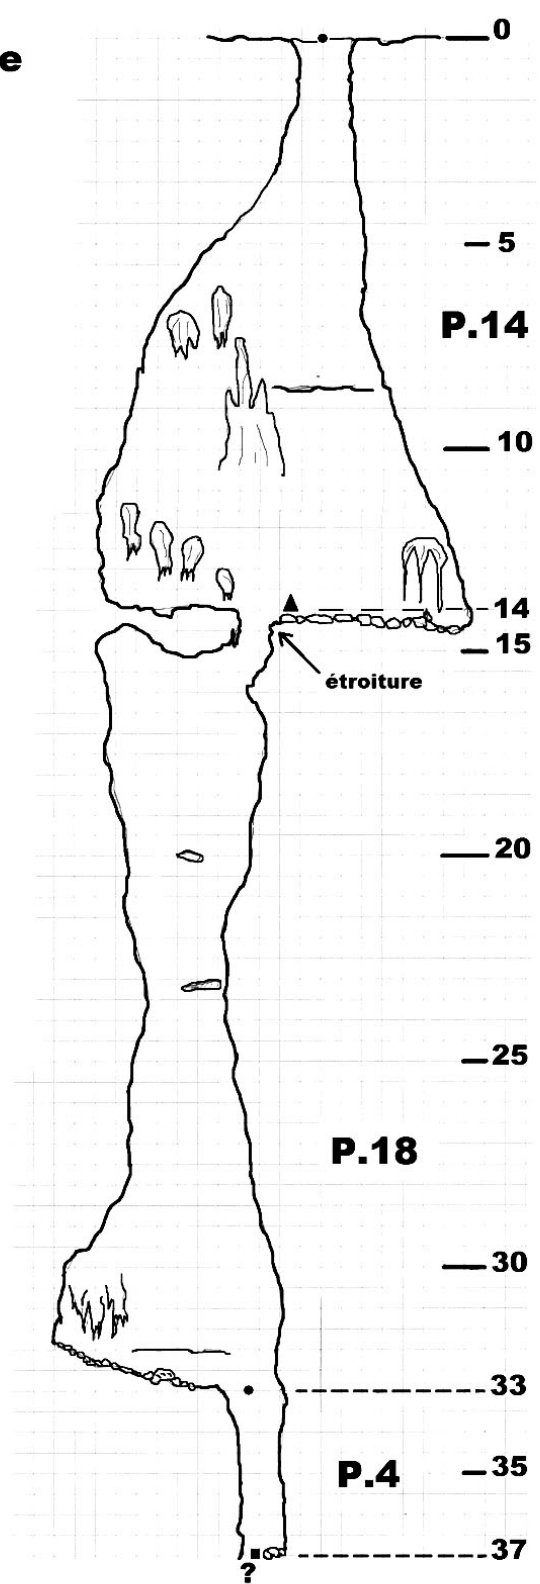

Situation/accès :

**Croquis
non
disponible**

De la barrière de l'"Aven du Palan", faire 700m sur la piste (soit 50m avant le GR99).

Prendre une sente de chasseur à gauche (rubalise, cairn) direction Nord.

Faire 130m en suivant les cairns.

Traverser des blocs de rochers à gauche et suivre une sente de chasseur sur 10m.

L'aven s'ouvre en plein milieu du chemin.

Il est recouvert par une palette.

Description cavité :

Entrée de 1,30m X 0,60m au ras du sol donnant accès à un puits de 14m joliment concrétionné.

Arrivée sur un palier à -14m.

Passer une étroiture qui donne accès à un puits de 18m.

Un puits de 4m très étroit et sans suite annonce la fin de l'aven.

Celui-là n'a pas eu la même chance...

AVEN WALTER

SIGNES (83)

31 T 737 477
4 791 212
608 m

Coupe

Plan

Croquis d'explo du 24/11/2017

Freminet Robert.SCS
Liguori Christian.LGG
Boussole - Laser