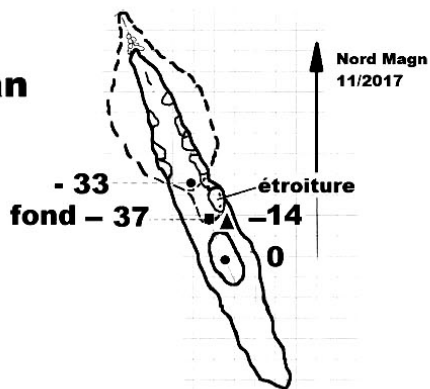

Situation/accès :

**Croquis
non
disponible**

De la barrière de l'"Aven du Palan", faire 700m sur la piste (soit 50m avant le GR99).

Prendre une sente de chasseur à gauche (rubalise, cairn) direction Nord.

Entrée de 1,30m X 0,60m au ras du sol donnant accès à un puits de 14m joliment concrétionné.

Arrivée sur un palier à -14m.

Passer une étroiture qui donne accès à un puits de 18m.

Un puits de 4m très étroit et sans suite annonce la fin de l'aven.

Celui-là n'a pas eu la même chance...

AVEN WALTER

SIGNES (83)

31 T 737 477
4 791 212
608 m

Coupe

Plan

Croquis d'explo du 24/11/2017

Freminet Robert.SCS
Liguori Christian.LGG