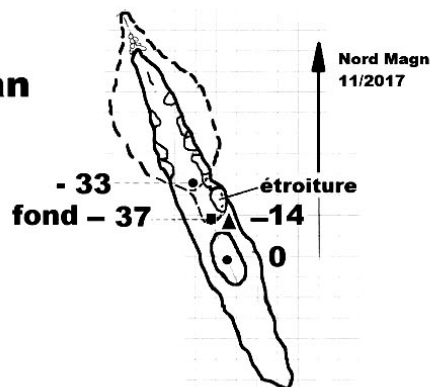

Situation/accès :

**Croquis
non
disponible**

De la barrière de l'"Aven du Palan", faire 700m sur la piste (soit 50m avant le GR99).

Prendre une sente de chasseur à gauche (rubalise, cairn) direction Nord.

Entrée de 1,30m X 0,60m au ras du sol donnant accès à un puits de 14m joliment concrétionné.

Arrivée sur un palier à -14m.

Passer une étroiture qui donne accès à un puits de 18m.

Un puits de 4m très étroit et sans suite annonce la fin de l'aven.

Celui-là n'a pas eu la même chance...

AVEN WALTER

SIGNES (83)

31 T 737 477
4 791 212
608 m

Coupe

Plan

Croquis d'explo du 24/11/2017

Freminet Robert.SCS
Liguori Christian.LGG