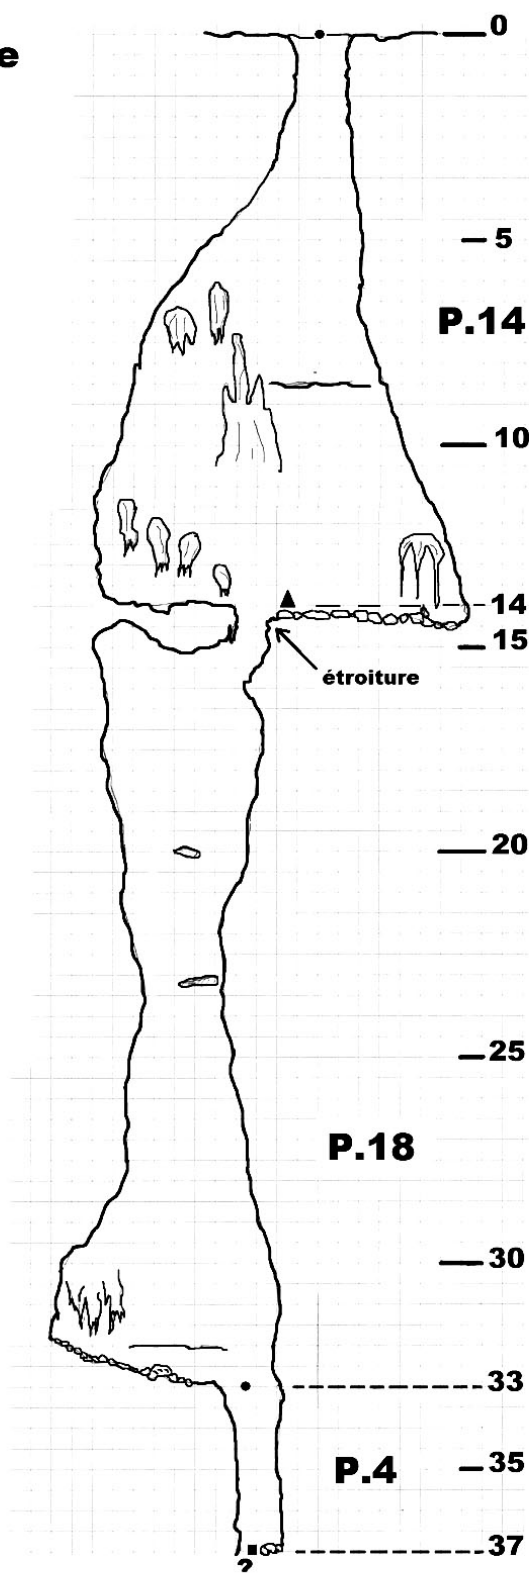

Situation/accès :

**Croquis
non
disponible**

De la barrière de l'"Aven du Palan", faire 700m sur la piste (soit 50m avant le GR99).

Prendre une sente de chasseur à gauche (rubalise, cairn) direction Nord.

Faire 130m en suivant les cairns.

Traverser des blocs de rochers à gauche et suivre une sente de chasseur sur 10m.

L'aven s'ouvre en plein milieu du chemin.

Il est recouvert par une palette.

Description cavité :

Entrée de 1,30m X 0,60m au ras du sol donnant accès à un puits de 14m joliment concrétionné.

Arrivée sur un palier à -14m.

Passer une étroiture qui donne accès à un puits de 18m.

Un puits de 4m très étroit et sans suite annonce la fin de l'aven.

Celui-là n'a pas eu la même chance...

AVEN WALTER

SIGNES (83)

31 T 737 477
4 791 212
608 m

Coupe

Plan

Croquis d'explo du 24/11/2017

Freminet Robert.SCS
Liguori Christian.LGG