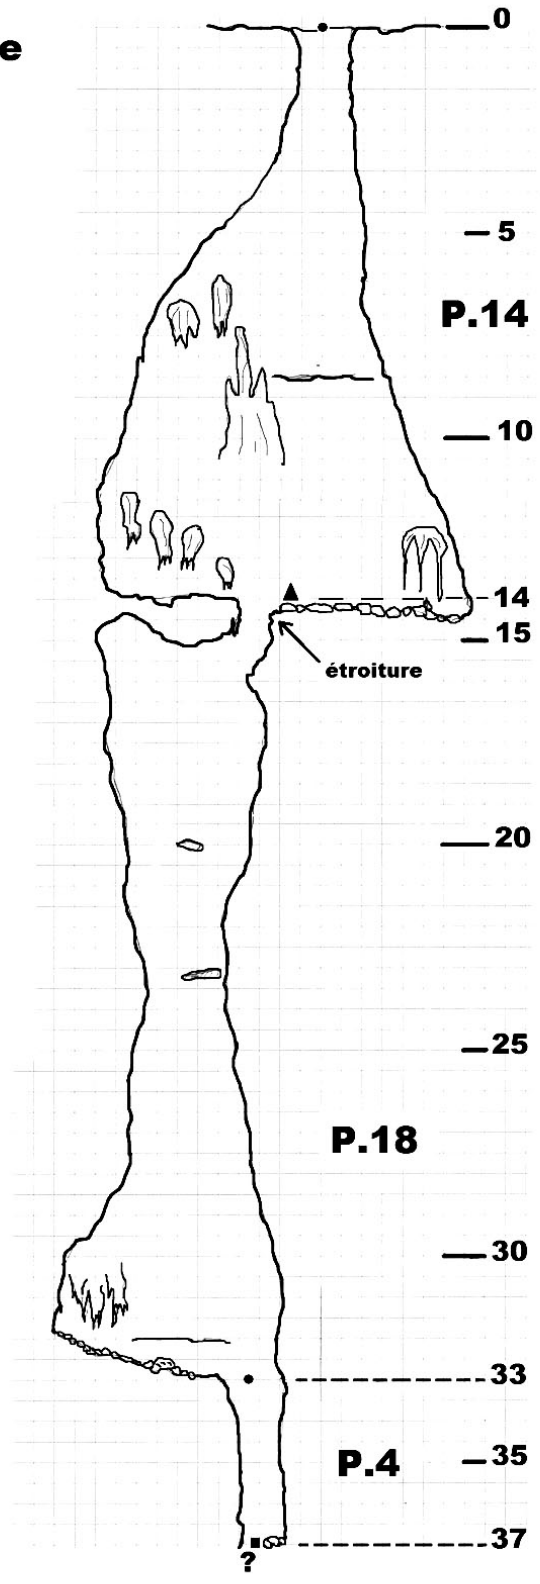

Situation/accès :

**Croquis
non
disponible**

De la barrière de l'"Aven du Palan", faire 700m sur la piste (soit 50m avant le GR99).

Prendre une sente de chasseur à gauche (rubalise, cairn) direction Nord.

Faire 130m en suivant les cairns.

Traverser des blocs de rochers à gauche et suivre une sente de chasseur sur 10m.

L'aven s'ouvre en plein milieu du chemin.

Il est recouvert par une palette.

Description cavité :

Entrée de 1,30m X 0,60m au ras du sol donnant accès à un puits de 14m joliment concrétionné.

Arrivée sur un palier à -14m.

Passer une étroiture qui donne accès à un puits de 18m.

Un puits de 4m très étroit et sans suite annonce la fin de l'aven.

Celui-là n'a pas eu la même chance...

AVEN WALTER

SIGNES (83)

31 T 737 477
4 791 212
608 m

Coupe

Plan

Croquis d'explo du 24/11/2017

Freminet Robert.SCS
Liguori Christian.LGG
Boussole - Laser