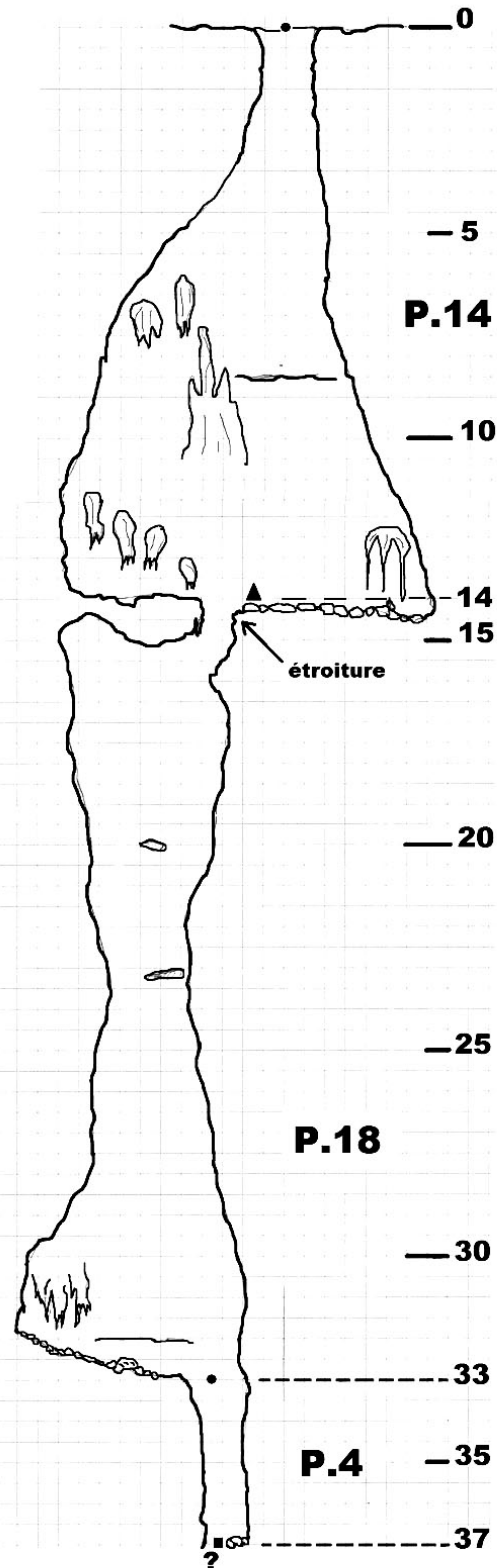

Situation/accès :

Croquis
non
disponible

De la barrière de l'"Aven du Palan", faire 700m sur la piste (soit 50m avant le GR99).

Prendre une sente de chasseur à gauche (rubalise, cairn) direction Nord.

Faire 130m en suivant les cairns.

Traverser des blocs de rochers à gauche et suivre une sente de chasseur sur 10m.

L'aven s'ouvre en plein milieu du chemin.

Il est recouvert par une palette.

Description cavité :

Entrée de 1,30m X 0,60m au ras du sol donnant accès à un puits de 14m joliment concrétionné.

Arrivée sur un palier à -14m.

Passer une étroiture qui donne accès à un puits de 18m.

Un puits de 4m très étroit et sans suite annonce la fin de l'aven.

Equipement:

Tous les amarrages sont naturels.

Prévoir de grandes sangles (2 de 2m et 4 de 1m) ainsi qu'une corde de 40m.

Celui-là n'a pas eu la même chance...

AVEN WALTER

SIGNES (83)

31 T 737 477
4 791 212
608 m

Coupe

Plan

Croquis d'explo du 24/11/2017

Freminet Robert.SCS
Liguori Christian.LGG