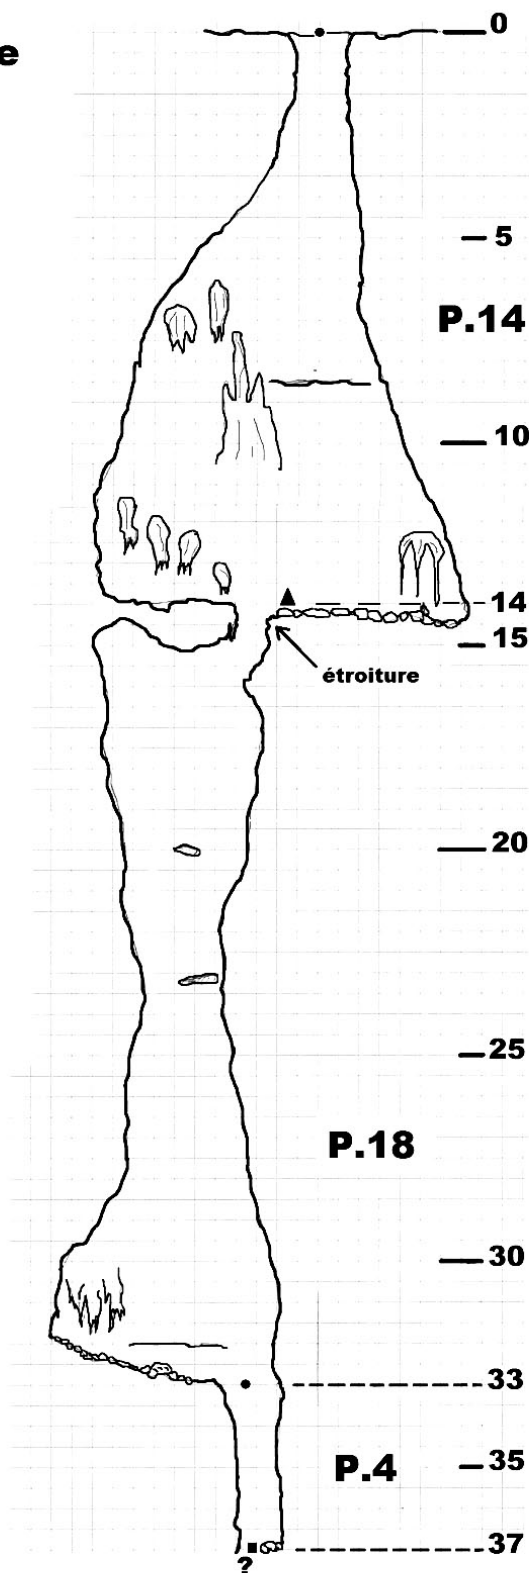

Situation/accès :

**Croquis
non
disponible**

De la barrière de l'"Aven du Palan", faire 700m sur la piste (soit 50m avant le GR99).

Prendre une sente de chasseur à gauche (rubalise, cairn) direction Nord.

Faire 130m en suivant les cairns.

Traverser des blocs de rochers à gauche et suivre une sente de chasseur sur 10m.

L'aven s'ouvre en plein milieu du chemin.

Il est recouvert par une palette.

Description cavité :

Entrée de 1,30m X 0,60m au ras du sol donnant accès à un puits de 14m joliment concrétionné.

Arrivée sur un palier à -14m.

Passer une étroiture qui donne accès à un puits de 18m.

Un puits de 4m très étroit et sans suite annonce la fin de l'aven.

Celui-là n'a pas eu la même chance...

AVEN WALTER

SIGNES (83)

31 T 737 477
4 791 212
608 m

Coupe

Plan

Croquis d'explo du 24/11/2017

Freminet Robert.SCS
Liguori Christian.LGG