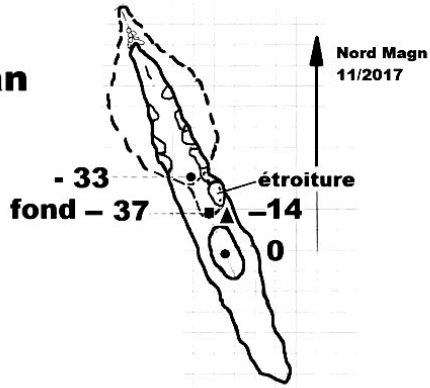

Situation/accès :

Croquis
non
disponible

De la barrière de l'"Aven du Palan", faire 700m sur la piste (soit 50m avant le GR99).

Prendre une sente de chasseur à gauche (rubalise, cairn) direction Nord.

Faire 130m en suivant les cairns.

Traverser des blocs de rochers à gauche et suivre une sente de chasseur sur 10m.

L'aven s'ouvre en plein milieu du chemin.

Il est recouvert par une palette.

Description cavité :

Entrée de 1,30m X 0,60m au ras du sol donnant accès à un puits de 14m joliment concrétionné.

Celui-là n'a pas eu la même chance...

AVEN WALTER

SIGNES (83)

31 T 737 477
4 791 212
608 m

Coupe

Plan

Croquis d'explo du 24/11/2017

Freminet Robert.SCS
Liguori Christian.LGG