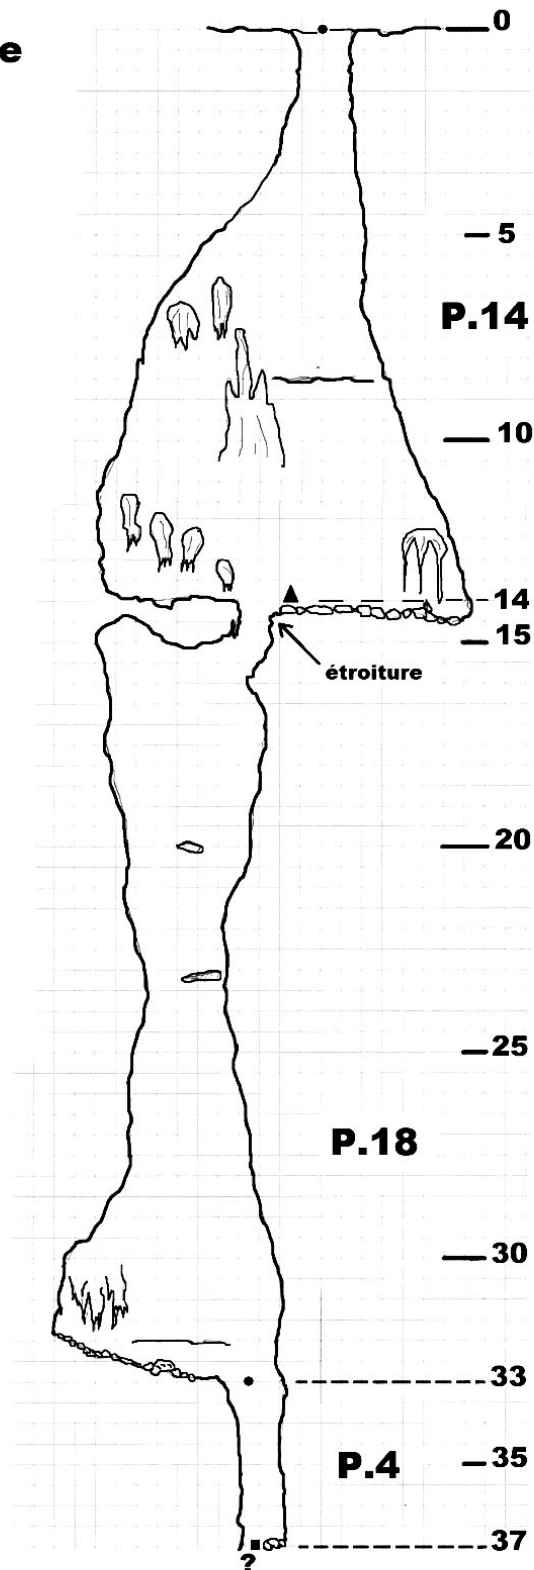

Profondeur : -37m  
Developpement : 15m  
Topographe : Robert Fréminet (SCS) & Christian Liguori (LGG) le 24/11/2017  
Carte IGN : 1/25000 - Le Castellet n° 3345 Ouest  
Coordonnées UTM/WGS84 :  
Zone=31T X=0737477 Y=04791212 Z=608  
Coordonnées LambertIII :  
X=891.361 Y=3110.396 Z=608  
Date d'exploration : 18 & 24/11/2017  
Documents d'origine : Robert Fréminet  
Dernière modification : 21/03/2018  
Additif : G.2017

## Situation/accès :

**Croquis  
non  
disponible**

De la barrière de l'"Aven du Palan", faire 700m sur la piste (soit 50m avant le GR99).

Prendre une sente de chasseur à gauche (rubalise, cairn) direction Nord.

## Description cavité :

Entrée de 1,30m X 0,60m au ras du sol donnant accès à un puits de 14m joliment concrétionné.

Arrivée sur un palier à -14m.

Passer une étroiture qui donne accès à un puits de 18m.

Un puits de 4m très étroit et sans suite annonce la fin de l'aven.

## AVEN WALTER

SIGNES ( 83 )

31 T 737 477  
4 791 212  
608 m

Coupe

Plan

Croquis d'explo du 24/11/2017

Freminet Robert.SCS  
Liguori Christian.LGG

Boussole - Laser