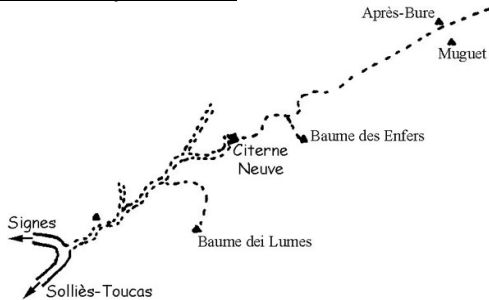

Nom : **Baume dei Lumes**  
 Commune : **Solliès-Toucas**  
 Massif : **Siou Blanc**  
 Secteur :  
 Lieu-dit : **Citerne Neuve**  
 Géologie :  
 Hydrologie :  
 Inventeurs :  
 CO<sup>2</sup> : non  
 Cavité brochée : non  
 Zone natura 2000 : oui  
 Courant d'air : non  
 Explorateurs : GSM  
 Bibliographie : Annales SSNATV n°9 1957 p142-144

Profondeur : -9m  
 Développement : 74m  
 Topographe : R.Z / P. Couvray  
 Carte IGN : 1/25000 - Cuers n° 3345 Est  
 Coordonnées UTM/WGS84 :  
 Zone=31T X=0739791 Y=04790448 Z=645  
 Coordonnées LambertIII :  
 X=893.681 Y=3109.652 Z=645  
 Date d'exploration : 09/06/1968/19/09/1968  
 Documents d'origine : ACT  
 Dernière modification : 21/03/2018  
 Additif : SIB.1988

### Situation/accès :