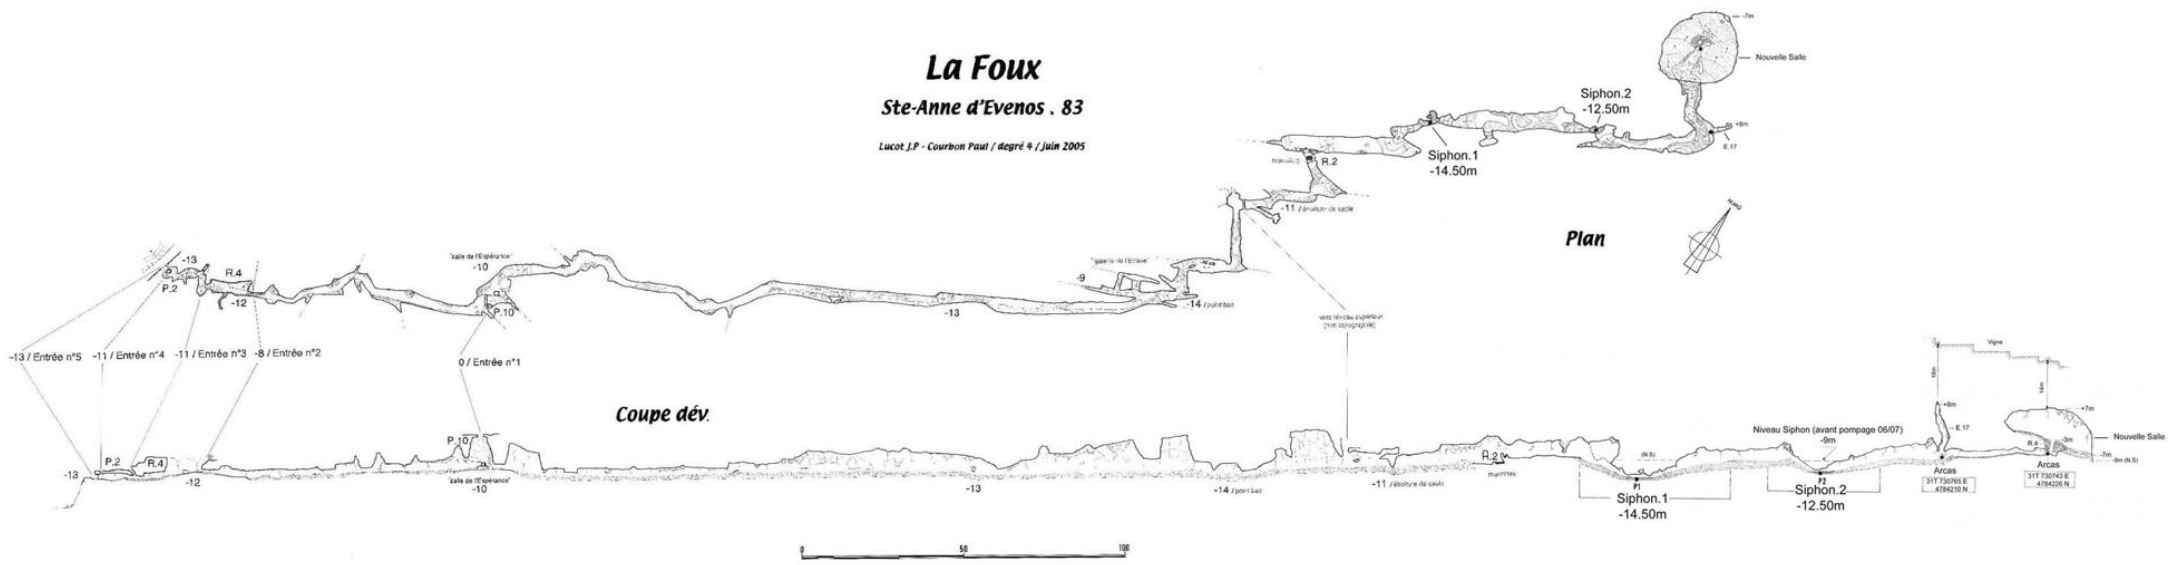

## La Foux

Ste-Anne d'Evenos . 83

Lucot J.P - Courbon Paul / degré 4 / Juin 2005

## La Foux St-Anne d'Evenos . 83 (Galerie Post.Siphons)

Lucot J.P / degré.4 / Pompage juin 2007

### Plan

### Coupe dév.